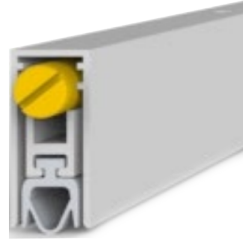

Vorbereitung voor BUVA

BUVA 121x55

BUVA 121x30

* BUVA onderdorpel (zowel voor naar binnen- en naar buiten draaiende deuren)

Aluminium dorpel 14,5mm

Kaltefein Tochtweerder