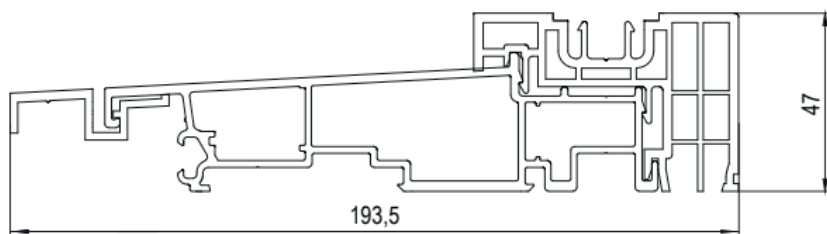

HST GU-47 dorpel HST 70mm

Mogelijkheid om in de vloer te laten verzinken

Toepassing:

- Aluplast
- Hefschuif systeem **(HST) 70mm**

HST Thermostep 204 dorpel HST 85mm

Mogelijkheid om in de vloer te laten verzinken

Toepassing:

- Aluplast
- Hefschuif systeem **(HST) 85mm**

HST GU Flatstep dorpel HST 85mm

Te monteren op bestaande vloer

Toepassing:

- Aluplast
- Hefschuif systeem **(HST) 85mm**

HST 279110 Premium HST 85mm

Te monteren op bestaande vloer

Toepassing:

- Aluplast
- Geïsoleerde dorpel
- Hefschuif systeem **(HST) 85mm**

Aluminium dorpel 20mm
70x20 (standaard)
120x20 (speciaal)

Borstel (geen dorpel)

Kaltefein Tochtweerder