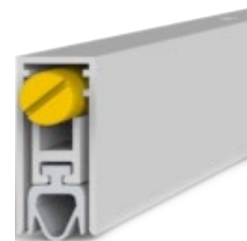

Te monteren op bestaande vloer

Toepassing:

- Aluplast
- Geïsoleerde dorpel
- Hefschuif systeem **(HST) 85mm**

Aluminium dorpel 20mm
70x20 (standaard)
120x20 (speciaal)

Borstel (geen dorpel)

Kaltefein Tochtweerder

Vorbereitung voor BUVA

BUVA 121x55

BUVA 121x30

* BUVA onderdorpel (alleen voor naar binnen draaiende deuren)

Aluminium dorpel 20mm
70x20 (standaard)
120x20 (speciaal)

Borstel (geen dorpel)

Kaltefein Tochtweerder