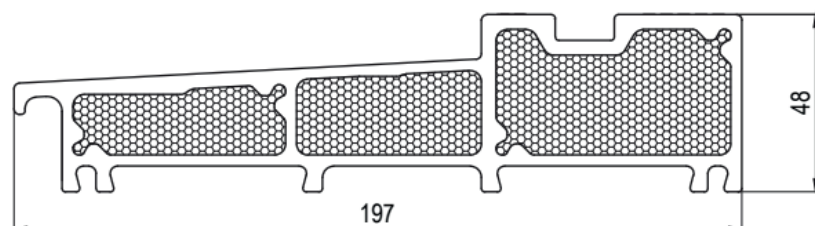

Toepassing:

- Aluplast
- Hefschuif systeem **(HST) 85mm**

HST GU Flatstep dorpel HST 85mm

Te monteren op bestaande vloer

Toepassing:

- Aluplast
- Hefschuif systeem **(HST) 85mm**

HST 279110 Premium HST 85mm

Te monteren op bestaande vloer

Toepassing:

- Aluplast
- Geïsoleerde dorpel
- Hefschuif systeem **(HST) 85mm**

Aluminium dorpel 20mm
70x20 (standaard)
120x20 (speciaal)

Borstel (geen dorpel)

Kaltefein Tochtweerder