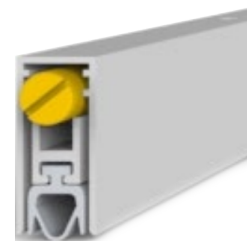

Te monteren op bestaande vloer

Toepassing:

- Aluplast
- Geïsoleerde dorpel
- Hefschuif systeem **(HST) 85mm**

Aluminium dorpel 20mm
70x20 (standaard)
120x20 (speciaal)

Borstel (geen dorpel)

Kaltefein Tochtweerder

Vorbereitung voor BUVA

BUVA 121x55

BUVA 121x30

* BUVA onderdorpel (alleen voor naar binnen draaiende deuren)

Aluminium dorpel 20mm
70x20 (standaard)
120x20 (speciaal)

Borstel (geen dorpel)

Kaltefein Tochtweerder

Vorbereitung voor BUVA

BUVA 121x55

BUVA 121x30

* BUVA onderdorpel (zowel voor naar binnen- en naar buiten draaiende deuren)

Aluminium dorpel 14,5mm

Kaltefein Tochtweerder