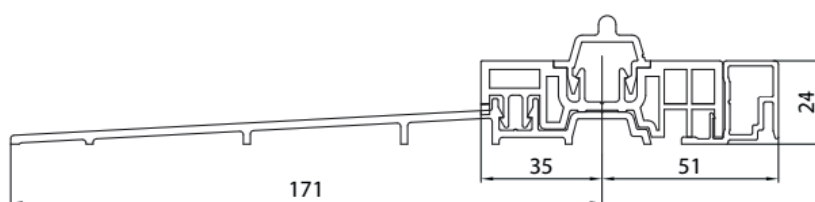

HST GU Flatstep dorpel HST 85mm

Te monteren op bestaande vloer

Toepassing:

- Aluplast
- Hefschuif systeem **(HST) 85mm**