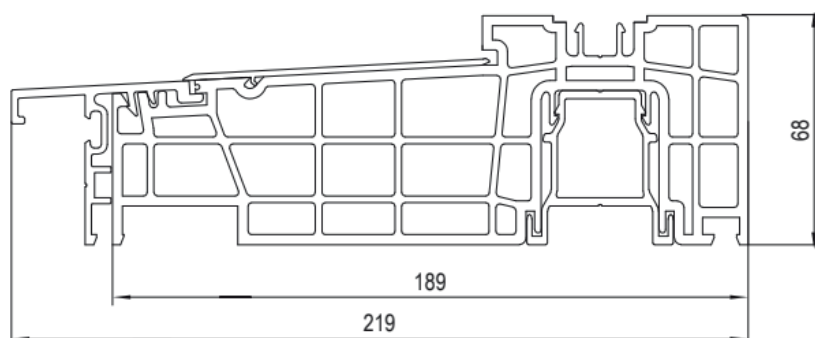

HST GU-47 dorpel HST 70mm

Mogelijkheid om in de vloer te laten verzinken

Toepassing:

- Aluplast
- Hefschuif systeem **(HST) 70mm**

HST Thermostep 204 dorpel HST 85mm

Mogelijkheid om in de vloer te laten verzinken

Toepassing:

- Aluplast
- Hefschuif systeem **(HST) 85mm**

HST GU Flatstep dorpel HST 85mm

Te monteren op bestaande vloer

Toepassing:

- Aluplast
- Hefschuif systeem **(HST) 85mm**

HST 279110 Premium HST 85mm

Te monteren op bestaande vloer

Toepassing:

- Aluplast
- Geïsoleerde dorpel
- Hefschuif systeem **(HST) 85mm**

Aluminium dorpel 20mm
70x20 (standaard)
120x20 (speciaal)

Borstel (geen dorpel)

Kaltefein Tochtweerder