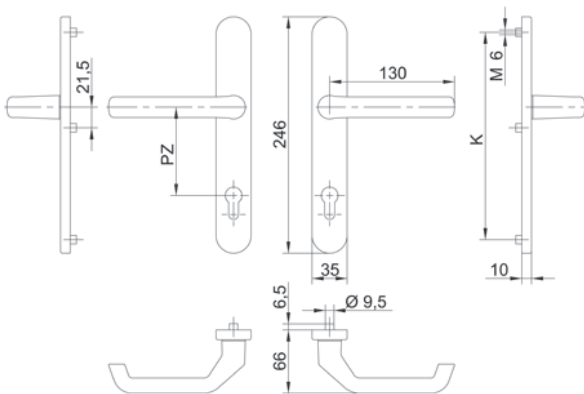

Deurknoppen en hendels
Anti-uitboorklink

Verkrijgbaar in de kleuren
• INOX