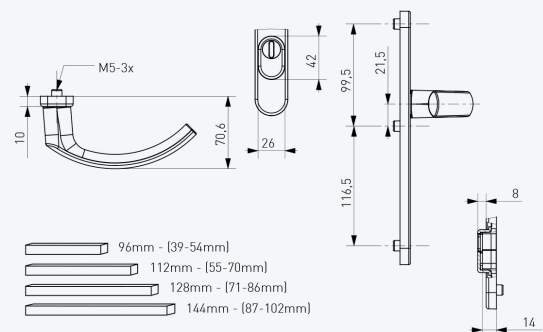

**Kleurenschema:**

- Wit,
- bruin,
- goud,
- zilver,
- crème,
- inox,
- zwart.

Deurgreep van de producent Medos.

**Technische specificaties:**

- Greepgedeelte van aluminium,
- behuizing van staal,
- handgreep van aluminium om de montageschroeven af te dekken,
- beschikbaar in twee vormen -rechthoekig en ovaal,
- beschikbaar in 3 maten van afstand tussen de handgreep en de slotcilinder - 72, 85 en 92mm,
- beschikbaar in 3 handvatbreedtes: 32, 36 en 52 mm,
- mogelijkheid om in elke RAL-kleur te schilderen op speciale bestelling,
- standaard pin maten beschikbaar - 96, 112, 128 en 144mm,
- het interne deel is uitgerust met een mechanisme om de greep in positie te houden,
- montageschroeven en steel worden meegeleverd.

**Kleurenschema:**

- Wit,
- bruin,
- goud,
- antraciet,
- crème,
- inox,
- zwart.

**Technische specificaties:**

- Roestvrij stalen trekker,
- plaatbreedte 35 mm,
- vast of draaiend lager,
- vierkante pin: 8 mm,
- wapenschild afmeting: 35 x 245 mm,
- afstand 92 mm,
- randhoogte: 10,5 mm,
- PZ-lengte: 5-10 mm (PZ-bescherming met een lengte van 5-10 mm en dient als bescherming tegen pogingen om het inzetstuk uit te boren en tegen uittrekken),
- Buitenschild met stabilisatiepinnen,
- Bevestiging met onzichtbare schroeven (3 x M6-schroeven, 1 x 8 mm vierkante pen inbegrepen in aparte set)."