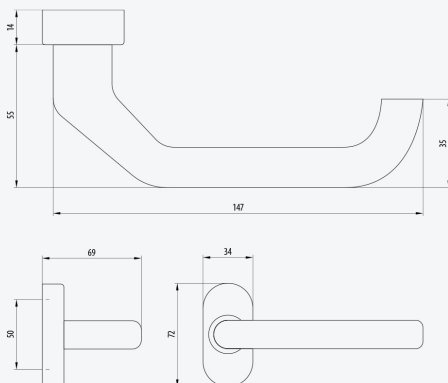

**Kleurenschema:**

- Wit,
- bruin,
- goud,
- zilver,
- crème,
- inox,
- zwart.

Deurgreep van de producent Medos.

**Technische specificaties:**

- Greepgedeelte van aluminium,
- behuizing van staal,
- handgreep van aluminium om de montageschroeven af te dekken,
- beschikbaar in twee vormen -rechthoekig en ovaal,
- beschikbaar in 3 maten van afstand tussen de handgreep en de slotcilinder - 72, 85 en 92mm,
- beschikbaar in 3 handvatbreedtes: 32, 36 en 52 mm,
- mogelijkheid om in elke RAL-kleur te schilderen op speciale bestelling,
- standaard pin maten beschikbaar - 96, 112, 128 en 144mm,
- het interne deel is uitgerust met een mechanisme om de greep in positie te houden,
- montageschroeven en steel worden meegeleverd.

**Kleurenschema:**

- Wit,
- bruin,
- goud,
- antraciet,
- crème,
- inox,
- zwart.

**Technische specificaties:**

- Roestvrij stalen trekker,
- plaatbreedte 35 mm,
- vast of draaiend lager,
- vierkante pin: 8 mm,
- wapenschild afmeting: 35 x 245 mm,
- afstand 92 mm,
- randhoogte: 10,5 mm,
- PZ-lengte: 5-10 mm (PZ-bescherming met een lengte van 5-10 mm en dient als bescherming tegen pogingen om het inzetstuk uit te boren en tegen uittrekken),
- Buitenschild met stabilisatiepinnen,
- Bevestiging met onzichtbare schroeven (3 x M6-schroeven, 1 x 8 mm vierkante pen inbegrepen in aparte set)."

**Kleurenschema:**

- Wit,
- bruin,
- chroom,
- inox,
- goud glans.

**Technische specificaties:**

- korte krukstang,
- voor aluminium deuren,
- Voor gebruik met GreenteQ deurkrukken en rozetten,
- Schuine knop (gebogen),
- Bevestigd op een ovaal rozet,
- Gemaakt van mat geborsteld roestvrij staal,
- diameter knop 46 mm,
- enkelzijdige bevestiging,
- Afstand tussen boorgaten is 50 mm.

**Technische specificaties:**

- vast/draaibaar (metalen constructie) met omkeer veermechanisme,
- onzichtbare bevestiging,
- voor 8 mm vierkante schacht.

**Kleuren:**

- inox.

**Technische specificaties:**