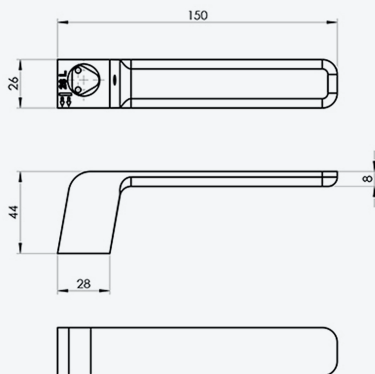

Kleuren:

- wit,
- zilver,
- zwart,
- antraciet,
- zwarte anode gepolijst,
- inox coating.