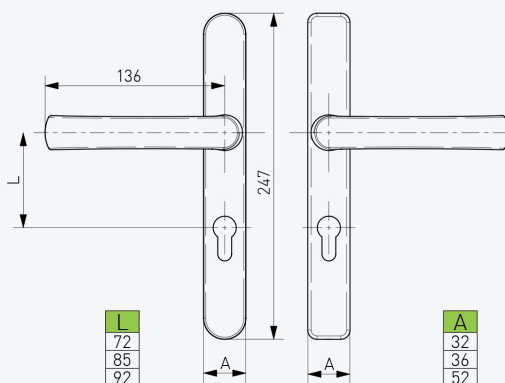

**Kleurenschema:**

- Wit,
- bruin,
- goud,
- zilver,
- crème,
- inox,
- zwart.

Deurgreep van de producent Medos.

**Technische specificaties:**

- Greepgedeelte van aluminium,
- behuizing van staal,
- handgreep van aluminium om de montageschroeven af te dekken,
- beschikbaar in twee vormen -rechthoekig en ovaal,
- beschikbaar in 3 maten van afstand tussen de handgreep en de slotcilinder - 72, 85 en 92mm,
- beschikbaar in 3 handvatbreedtes: 32, 36 en 52 mm,
- mogelijkheid om in elke RAL-kleur te schilderen op speciale bestelling,
- standaard pin maten beschikbaar - 96, 112, 128 en 144mm,
- het interne deel is uitgerust met een mechanisme om de greep in positie te houden,
- montageschroeven en steel worden meegeleverd.

**Kleurenschema:**

- Wit,
- bruin,
- goud,
- antraciet,
- crème,
- inox,
- zwart.

**Technische specificaties:**

- Roestvrij stalen trekker,
- plaatbreedte 35 mm,
- vast of draaiend lager,
- vierkante pin: 8 mm,
- wapenschild afmeting: 35 x 245 mm,
- afstand 92 mm,
- randhoogte: 10,5 mm,
- PZ-lengte: 5-10 mm (PZ-bescherming met een lengte van 5-10 mm en dient als bescherming tegen pogingen om het inzetstuk uit te boren en tegen uittrekken),
- Buitenschild met stabilisatiepinnen,
- Bevestiging met onzichtbare schroeven (3 x M6-schroeven, 1 x 8 mm vierkante pen inbegrepen in aparte set)."