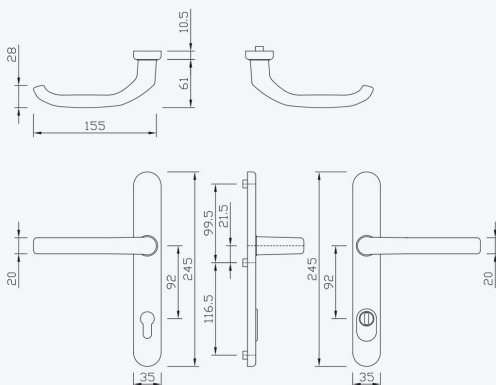

**Kleurenschema:**

- Wit,
- bruin,
- goud,
- zilver,
- crème,
- inox,
- zwart.

Deurgreep van de producent Medos.

**Technische specificaties:**

- Greepgedeelte van aluminium,
- behuizing van staal,
- handgreep van aluminium om de montageschroeven af te dekken,
- beschikbaar in twee vormen -rechthoekig en ovaal,
- beschikbaar in 3 maten van afstand tussen de handgreep en de slotcilinder - 72, 85 en 92mm,
- beschikbaar in 3 handvatbreedtes: 32, 36 en 52 mm,
- mogelijkheid om in elke RAL-kleur te schilderen op speciale bestelling,
- standaard pin maten beschikbaar - 96, 112, 128 en 144mm,
- het interne deel is uitgerust met een mechanisme om de greep in positie te houden,
- montageschroeven en steel worden meegeleverd.

**Kleurenschema:**

- Wit,
- bruin,
- goud,
- antraciet,
- crème,
- inox,
- zwart.

**Technische specificaties:**

- Roestvrij stalen trekker,
- plaatbreedte 35 mm,
- vast of draaiend lager,
- vierkante pin: 8 mm,
- wapenschild afmeting: 35 x 245 mm,
- afstand 92 mm,
- randhoogte: 10,5 mm,
- PZ-lengte: 5-10 mm (PZ-bescherming met een lengte van 5-10 mm en dient als bescherming tegen pogingen om het inzetstuk uit te boren en tegen uittrekken),
- Buitenschild met stabilisatiepinnen,
- Bevestiging met onzichtbare schroeven (3 x M6-schroeven, 1 x 8 mm vierkante pen inbegrepen in aparte set)."

**Kleurenschema:**

- Wit,
- bruin,
- chroom,
- inox,
- goud glans.

**Technische specificaties:**

- korte krukstang,
- voor aluminium deuren,
- Voor gebruik met GreenteQ deurkrukken en rozetten,
- Schuine knop (gebogen),
- Bevestigd op een ovaal rozet,
- Gemaakt van mat geborsteld roestvrij staal,
- diameter knop 46 mm,
- enkelzijdige bevestiging,
- Afstand tussen boorgaten is 50 mm.