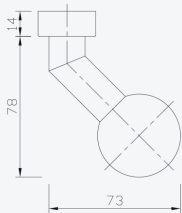

**Kleurenschema:**

- Wit,
- bruin,
- goud,
- zilver,
- crème,
- inox,
- zwart.

Deurgreep van de producent Medos.

**Technische specificaties:**

- Greepgedeelte van aluminium,
- behuizing van staal,
- handgreep van aluminium om de montageschroeven af te dekken,
- beschikbaar in twee vormen -rechthoekig en ovaal,
- beschikbaar in 3 maten van afstand tussen de handgreep en de slotcilinder - 72, 85 en 92mm,
- beschikbaar in 3 handvatbreedtes: 32, 36 en 52 mm,
- mogelijkheid om in elke RAL-kleur te schilderen op speciale bestelling,
- standaard pin maten beschikbaar - 96, 112, 128 en 144mm,
- het interne deel is uitgerust met een mechanisme om de greep in positie te houden,
- montageschroeven en steel worden meegeleverd.

**Kleurenschema:**

- Wit,
- bruin,
- goud,
- antraciet,
- crème,
- inox,
- zwart.

**Technische specificaties:**

- Roestvrij stalen trekker,
- plaatbreedte 35 mm,
- vast of draaiend lager,
- vierkante pin: 8 mm,
- wapenschild afmeting: 35 x 245 mm,
- afstand 92 mm,
- randhoogte: 10,5 mm,
- PZ-lengte: 5-10 mm (PZ-bescherming met een lengte van 5-10 mm en dient als bescherming tegen pogingen om het inzetstuk uit te boren en tegen uittrekken),
- Buitenschild met stabilisatiepinnen,
- Bevestiging met onzichtbare schroeven (3 x M6-schroeven, 1 x 8 mm vierkante pen inbegrepen in aparte set)."

**Kleurenschema:**

- Wit,
- bruin,
- chroom,
- inox,
- goud glans.

**Technische specificaties:**

- korte krukstang,
- voor aluminium deuren,
- Voor gebruik met GreenteQ deurkrukken en rozetten,
- Schuine knop (gebogen),
- Bevestigd op een ovaal rozet,
- Gemaakt van mat geborsteld roestvrij staal,
- diameter knop 46 mm,
- enkelzijdige bevestiging,
- Afstand tussen boorgaten is 50 mm.

**Technische specificaties:**

- vast/draaibaar (metalen constructie) met omkeer veermechanisme,
- onzichtbare bevestiging,
- voor 8 mm vierkante schacht.

**Kleuren:**

- inox.

**Technische specificaties:**