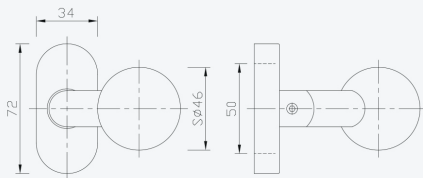

**Kleurenschema:**

- Wit,
- bruin,
- goud,
- zilver,
- crème,
- inox,
- zwart.

Deurgreep van de producent Medos.

**Technische specificaties:**

- Greepgedeelte van aluminium,
- behuizing van staal,
- handgreep van aluminium om de montageschroeven af te dekken,
- beschikbaar in twee vormen -rechthoekig en ovaal,
- beschikbaar in 3 maten van afstand tussen de handgreep en de slotcilinder - 72, 85 en 92mm,
- beschikbaar in 3 handvatbreedtes: 32, 36 en 52 mm,
- mogelijkheid om in elke RAL-kleur te schilderen op speciale bestelling,
- standaard pin maten beschikbaar - 96, 112, 128 en 144mm,
- het interne deel is uitgerust met een mechanisme om de greep in positie te houden,
- montageschroeven en steel worden meegeleverd.

**Kleurenschema:**

- Wit,
- bruin,
- goud,
- antraciet,
- crème,
- inox,
- zwart.

**Technische specificaties:**

- Roestvrij stalen trekker,
- plaatbreedte 35 mm,
- vast of draaiend lager,
- vierkante pin: 8 mm,
- wapenschild afmeting: 35 x 245 mm,
- afstand 92 mm,
- randhoogte: 10,5 mm,
- PZ-lengte: 5-10 mm (PZ-bescherming met een lengte van 5-10 mm en dient als bescherming tegen pogingen om het inzetstuk uit te boren en tegen uittrekken),
- Buitenschild met stabilisatiepinnen,
- Bevestiging met onzichtbare schroeven (3 x M6-schroeven, 1 x 8 mm vierkante pen inbegrepen in aparte set)."

**Kleurenschema:**

- Wit,
- bruin,
- chroom,
- inox,
- goud glans.

**Technische specificaties:**

- korte krukstang,
- voor aluminium deuren,
- Voor gebruik met GreenteQ deurkrukken en rozetten,
- Schuine knop (gebogen),
- Bevestigd op een ovaal rozet,
- Gemaakt van mat geborsteld roestvrij staal,
- diameter knop 46 mm,
- enkelzijdige bevestiging,
- Afstand tussen boorgaten is 50 mm.

**Technische specificaties:**

- vast/draaibaar (metalen constructie) met omkeer veermechanisme,
- onzichtbare bevestiging,
- voor 8 mm vierkante schacht.

**Kleuren:**

- inox.

**Technische specificaties:**