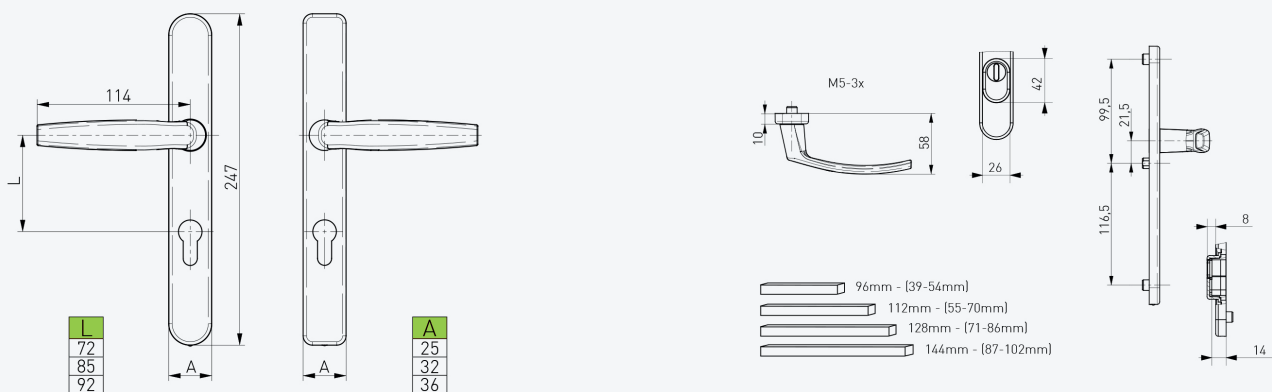

Kleurenschema:

- Wit,
- bruin,
- goud,
- zilver,
- crème,
- inox,
- zwart.