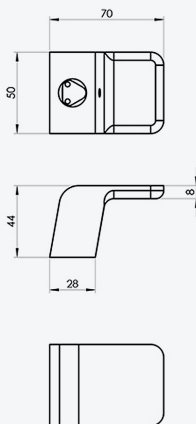

Technische specificaties:

kort schild,
kan gebruikt worden als tweezijdige: knop-knop, klink-knop,
voor aluminium deuren,

Kleuren:

- wit,
- zwart,
- zwarte anode gepolijst,,
- INOX-coating,
- natuurlijk zilver anode,
- RAL 9006 mat.
- ▪