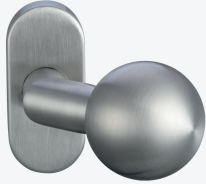

Deurgreep van de producent Medos.

**Technische specificaties:**

- Handvat deel gemaakt van aluminium,
- behuizing van aluminium,
- handgreep van aluminium om de montageschroeven af te dekken,
- beschikbaar in twee vormen -rechthoekig en ovaal,
- beschikbaar in 3 maten van afstand tussen de handgreep en de slotcilinder - 72, 85 en 92mm, -verkrijgbaar in 3 maten van afstand tussen de handgreep en de slotcilinder
- beschikbaar in 3 versies van de breedte van het wapenschild - 25, 32 en 36mm,
- beschikbaar in elke RAL-kleur op speciaal verzoek,
- beschikbaar in standaard stangmaten van 96, 112, 128 en 144mm,
- inwendig deel voorzien van een mechanisme om de handgreep in positie te houden,
- bevestigingsschroeven en steel worden met het product meegeleverd.

**Kleurenschema:**

- Wit,
- bruin,
- goud,
- zilver,
- crème,
- inox,
- zwart.

Deurgreep van de producent Medos.

**Technische specificaties:**

- Greepgedeelte van aluminium,
- behuizing van staal,
- handgreep van aluminium om de montageschroeven af te dekken,
- beschikbaar in twee vormen -rechthoekig en ovaal,
- beschikbaar in 3 maten van afstand tussen de handgreep en de slotcilinder - 72, 85 en 92mm,
- beschikbaar in 3 handvatbreedtes: 32, 36 en 52 mm,
- mogelijkheid om in elke RAL-kleur te schilderen op speciale bestelling,
- standaard pin maten beschikbaar - 96, 112, 128 en 144mm,
- het interne deel is uitgerust met een mechanisme om de greep in positie te houden,
- montageschroeven en steel worden meegeleverd.

**Kleurenschema:**

- Wit,
- bruin,
- chroom,
- inox,
- goud glans.

**Technische specificaties:**

- korte krukstang,
- voor aluminium deuren,
- Voor gebruik met GreenteQ deurkrukken en rozetten,
- Schuine knop (gebogen),
- Bevestigd op een ovaal rozet,
- Gemaakt van mat geborsteld roestvrij staal,
- diameter knop 46 mm,
- enkelzijdige bevestiging,
- Afstand tussen boorgaten is 50 mm.