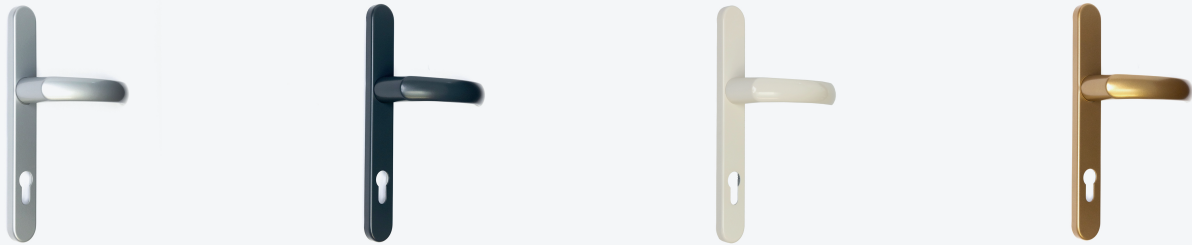

Deurgreep van de producent Medos.

**Technische specificaties:**

- Handvat deel gemaakt van aluminium,
- behuizing van aluminium,
- handgreep van aluminium om de montageschroeven af te dekken,
- beschikbaar in twee vormen -rechthoekig en ovaal,
- beschikbaar in 3 maten van afstand tussen de handgreep en de slotcilinder - 72, 85 en 92mm, -verkrijgbaar in 3 maten van afstand tussen de handgreep en de slotcilinder
- beschikbaar in 3 versies van de breedte van het wapenschild - 25, 32 en 36mm,
- beschikbaar in elke RAL-kleur op speciaal verzoek,
- beschikbaar in standaard stangmaten van 96, 112, 128 en 144mm,
- inwendig deel voorzien van een mechanisme om de handgreep in positie te houden,
- bevestigingsschroeven en steel worden met het product meegeleverd.

**Kleurenschema:**

- Wit,
- bruin,
- goud,
- zilver,
- crème,
- inox,
- zwart.

Deurgreep van de producent Medos.

**Technische specificaties:**

- Greepgedeelte van aluminium,
- behuizing van staal,
- handgreep van aluminium om de montageschroeven af te dekken,
- beschikbaar in twee vormen -rechthoekig en ovaal,
- beschikbaar in 3 maten van afstand tussen de handgreep en de slotcilinder - 72, 85 en 92mm,
- beschikbaar in 3 handvatbreedtes: 32, 36 en 52 mm,
- mogelijkheid om in elke RAL-kleur te schilderen op speciale bestelling,
- standaard pin maten beschikbaar - 96, 112, 128 en 144mm,
- het interne deel is uitgerust met een mechanisme om de greep in positie te houden,
- montageschroeven en steel worden meegeleverd.